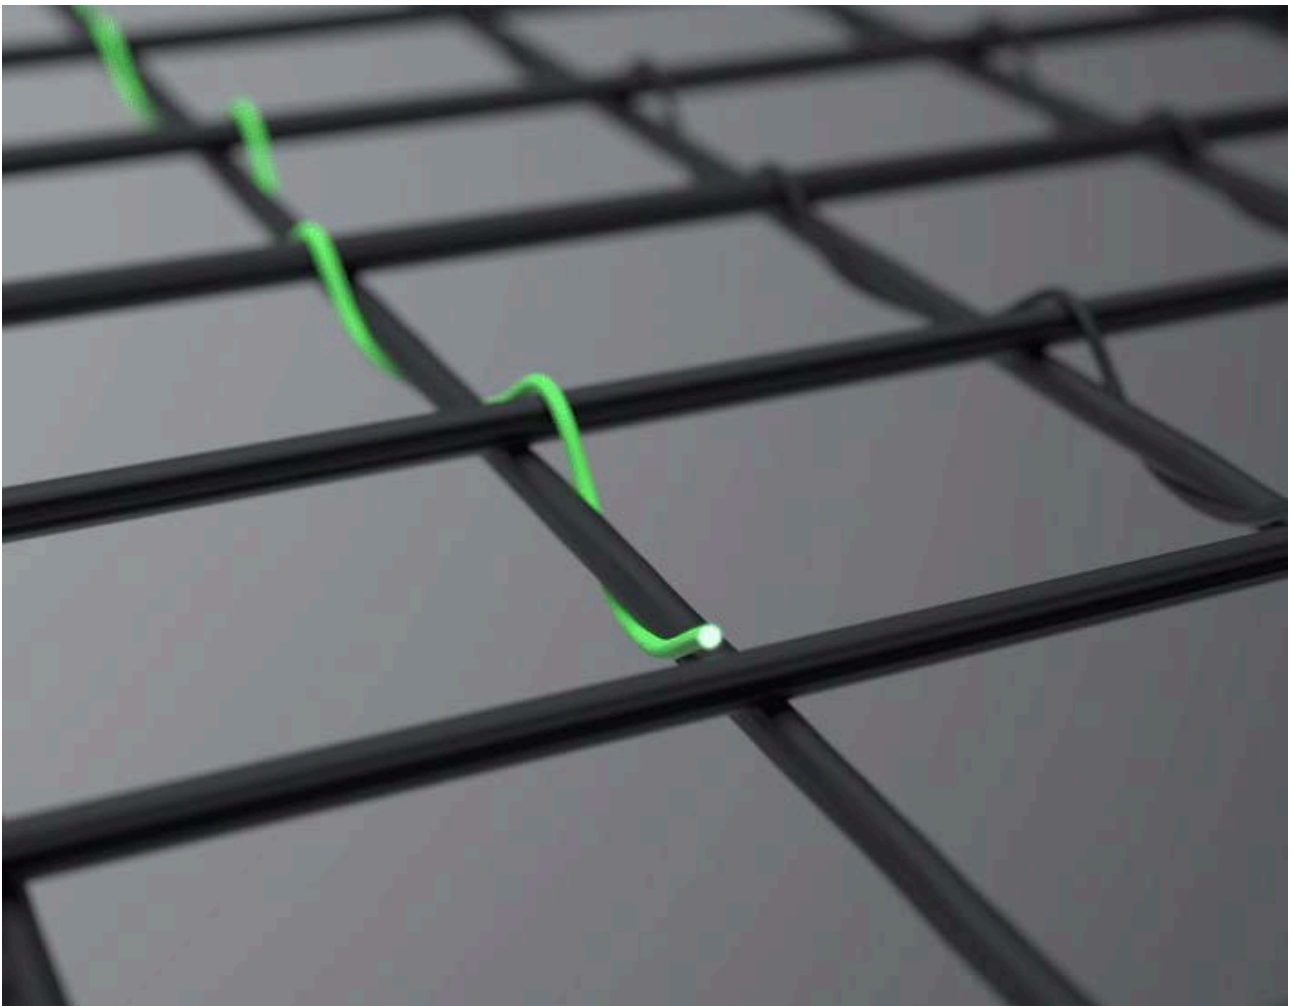

**Több fény:** A Transpatec mindenekelőtt ragyogó átlátszóságával nyugtáz le, és szinte láthatatlan belülről és kívülről egyaránt.

Bár a Transpatec 80% feletti nyitott területtel rendelkezik, az egyes hálónyílások kisebbek, mint a hagyományos szöveteknél, így a rovarok elleni védelem még jobb. A Transpatec vékony szálai csökkentik a szövet felületét és növelik a fényáteresztést.

### **Környezetbarát, tiszta és „Made in Germany”**

ÚJ: Az innovatív szennyeződésgátló bevonatnak köszönhetően kevesebb szálló por és rostrészecske tapad az anyagra.

A Transpatec kivételes felületét egy újonnan kifejlesztett bevonási eljárással érik el, 4 lépésben. Teljesen elkerülhető volt a szerves oldószerek, lágyítók és PVC mind a menetben, mind a bevonatban. A Transpatec teljes gyártási folyamata a cérnától a szövési folyamaton át a bevonatig kizárólag Németországban zajlik.

## Szabadalmaztatott szövet új szövési eljárással

Ami a szövetépítést illeti, a Transpatec új utakat tör a kötőszálszövés technológiájával. A vetülék- és láncfonalak laposan fekszenek egymáson, és egy harmadik, mindössze 0,06 mm-es finom és nagy szilárdságú kötőszál segítségével rögzítik. Ez azt jelenti, hogy a szövés során rendkívül nagy öltésszilárdságot és az anyag homogenitását érik el.

Ennek további növelése érdekében a keletkező hézagokat a Transpatec számára kifejlesztett eljárással pótolják, majd hegesztik. Ez azt jelenti, hogy mindhárom szál homogéne és szilárdan kapcsolódik a keresztezési ponton.