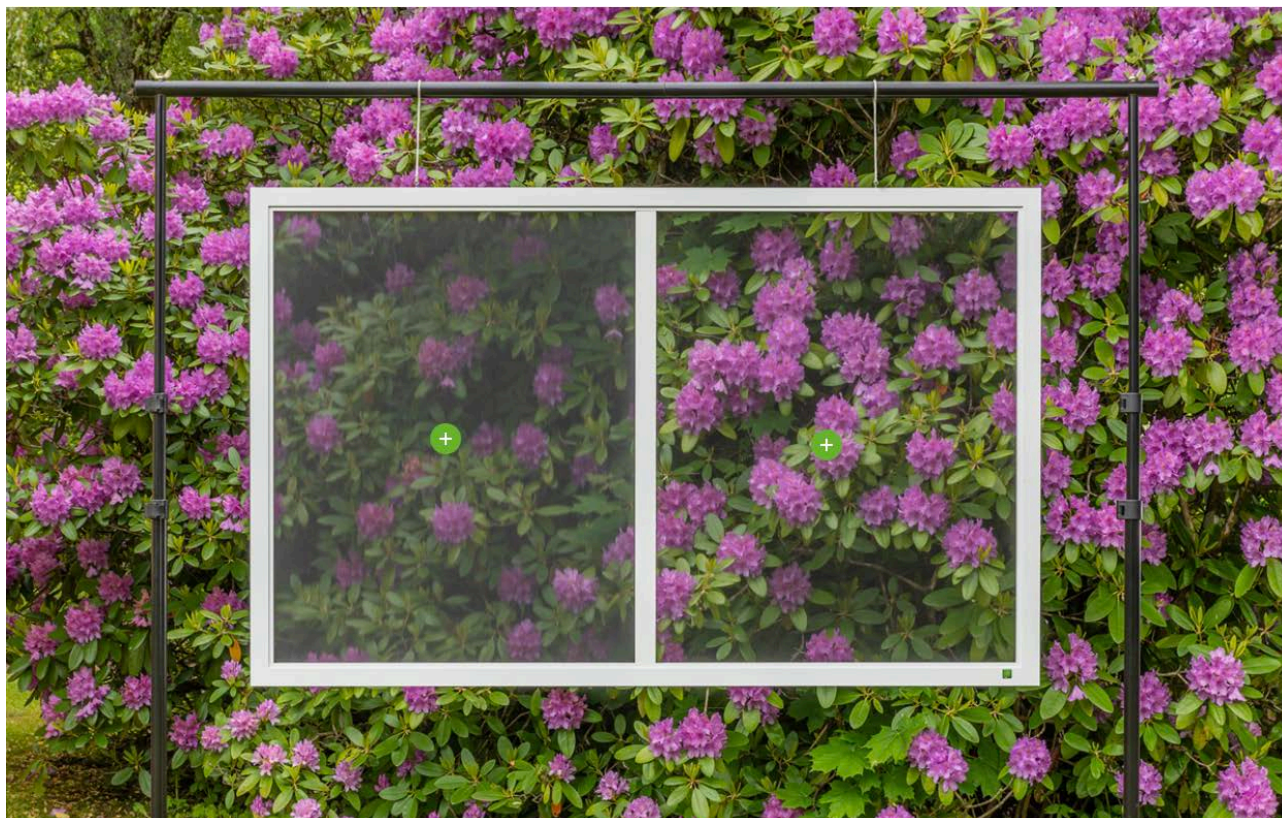

## Üvegszálás Háló: Tökéletes alap az ideális rovarvédelemhez.

A MayFliegen üvegszálás szövetét az évek során milliószor próbálták ki, és minden rovarszűrőben, keretrendszerben és ablak- és ajtóredőnyben használják.

Rendkívül hatékony védelem a rovarok ellen az 1,41 x 1,58 mm-es hálószemeknek köszönhetően jó levegőáramlás mellett.

Nagyon szakadásálló és időjárásálló szövet műanyag bevonatú üvegszálból.

Gyakorlatilag nincs kopás a keresztezési pontok hőreggázított infravörös hegesztésének köszönhetően.

A hagyományos szövetekkel ellentétben a Polltec és Polltec TFP hosszúkás hálóval rendelkezik, amely a keskeny oldalon lényegesen nagyobb, mint a pollen – ez azt jelenti, hogy több levegő és fény juthat át az anyagon. Ennek ellenére a pollen a szövethez tapad. A két szöveten található speciális bevonat felelős ezért, amely lényegében magához vonzza és ott tartja a virágport.

**Több fény:** A Transpatec mindenekelőtt ragyogó átlátszóságával nyugtáz le, és szinte láthatatlan belülről és kívülről egyaránt.

Bár a Transpatec 80% feletti nyitott területtel rendelkezik, az egyes hálónyílások kisebbek, mint a hagyományos szöveteknél, így a rovarok elleni védelem még jobb. A Transpatec vékony szálai csökkentik a szövet felületét és növelik a fényáteresztést.