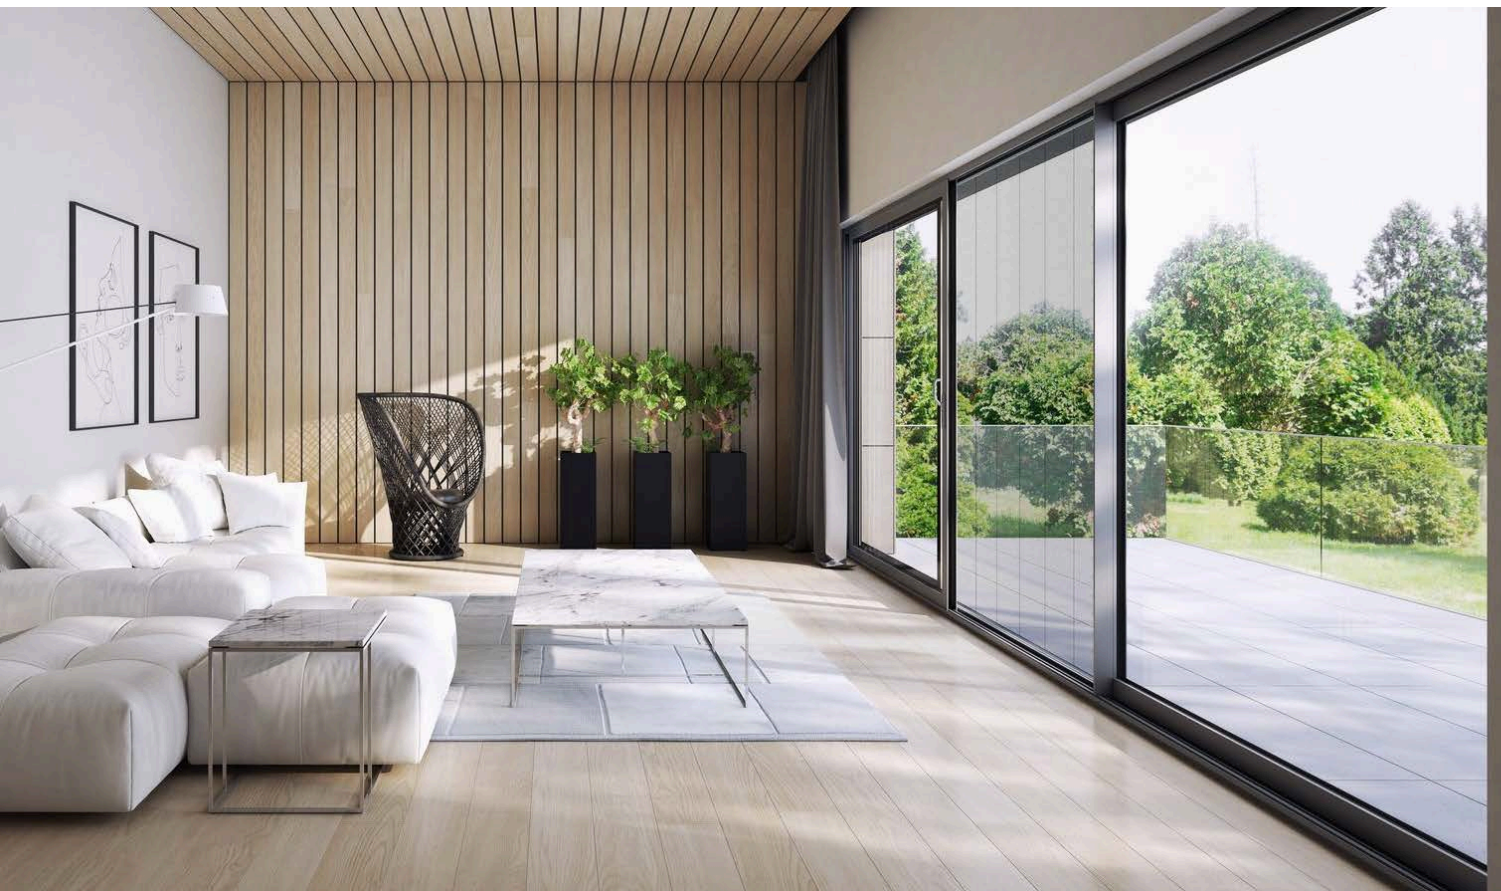

PLISSEE

MAYFLIEGEN AZ OTTHON NYUGALMA