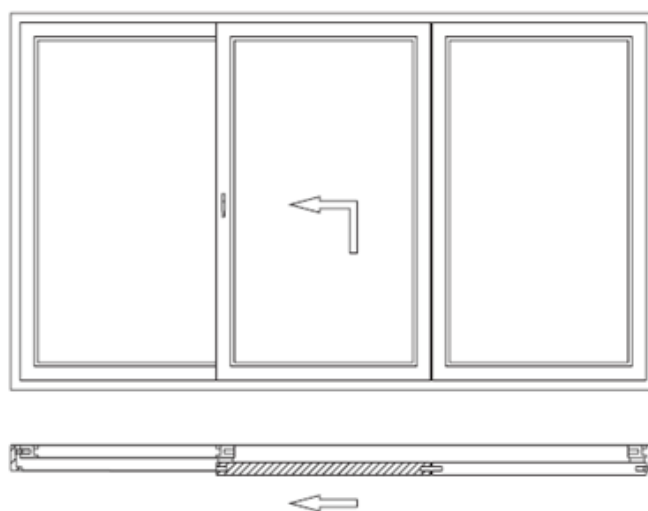

207 mm-es mm beépítési mélység, 6 légkamrás 88-as szárnyal.

Típusok:

A séma

D séma

C variáns séma

C séma