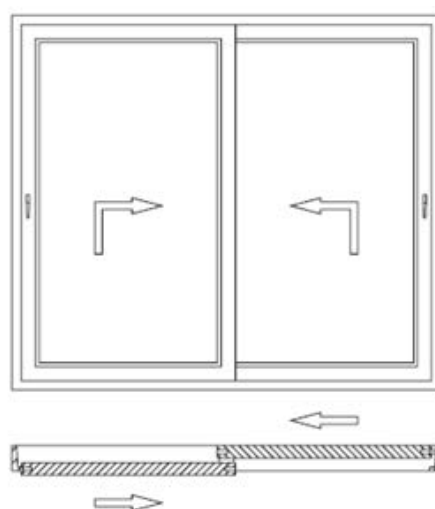

207 mm-es mm beépítési mélység, 6 légkamrás 88-as szárnyal.

Típusok:

A séma

D séma

C variáns séma

C séma