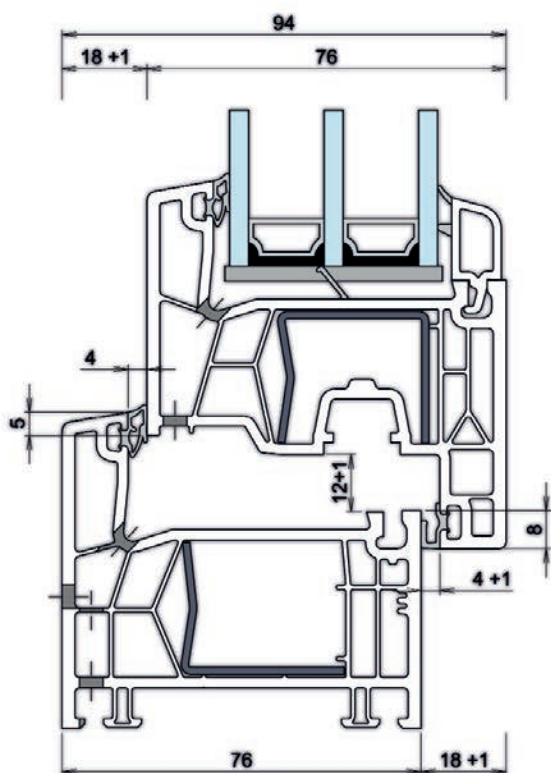

Szín

- a palettán rendszeresített 3 standard és több különleges fóliával

Normál ablak tok-szárny metszete