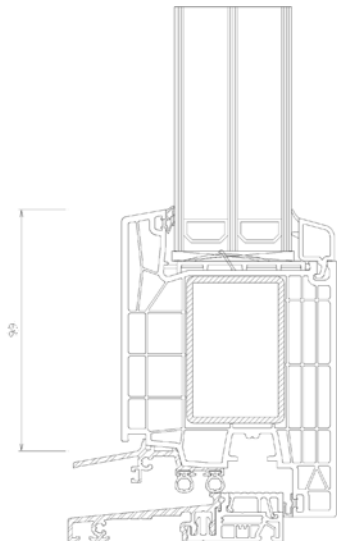

Prestige 88MD
befelé nyíló bejárati ajtó