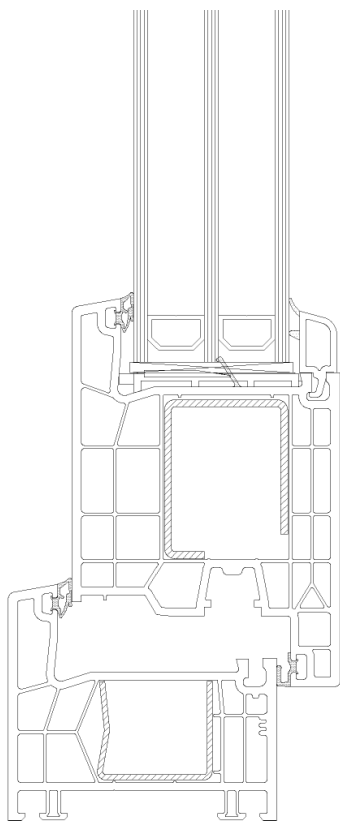

Különösen kényelmessé teszi a kezelést a Roto Patio Alversa | PS Air Com párhuzamosan toló kivitele: a kilincs 180°-os elfordításakor a szárny automatikusan bukó állásba kerül, így nem szükséges a kézi buktatás. Ennek köszönhetően a nagy és nehéz, akár 200 kg-os teraszajtók is fáradtság nélkül kezelhetők.

A Roto Patio Alversa | PS párhuzamosan toló rendszer egyik kivitele kívülről nem látható résszellőztetéssel rendelkezik, minek köszönhetően a nyílászáró kívülről nézve zártnak tűnik. A biztonsági záródarabok kiegészítő alkalmazásával a résszellőztetett ablak is védett betörés ellen.

Prestige 76AD