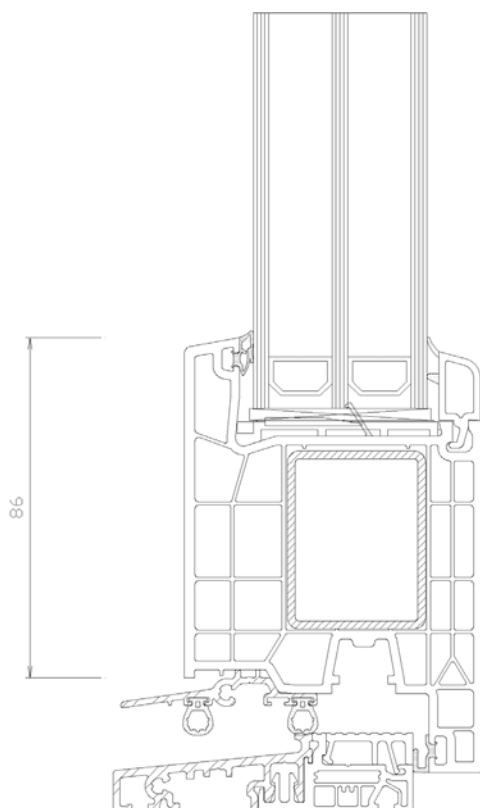

A tokküzőb helyett választható 20 mm-es alumínium küszőb, amivel akadálymentes áthaladás biztosítható.