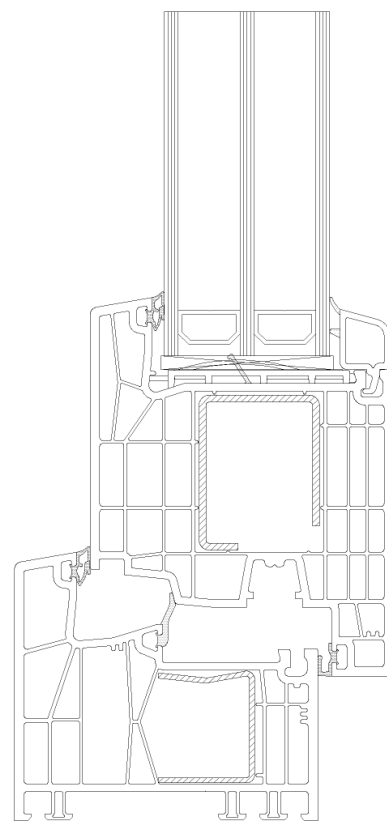

Prestige 88