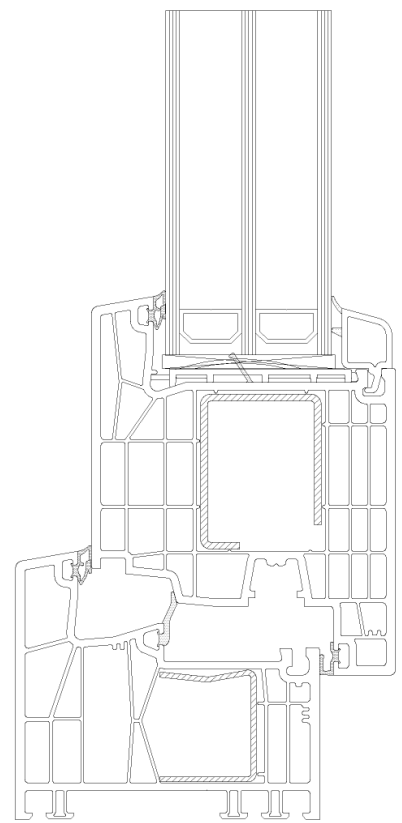

Szélesség: 150 - 280 cm-ig

Magasság: 120 - 240 cm-ig

Roto Patio Alversa | KS  
Bukó-toló vasalat bukó szellőztetéssel

Prestige 76AD

Prestige 76MD

Prestige 88

A Roto Patio Alversa minden változata a jól bevált Roto NT, ill. Roto AL termékkörbe tartozó, azonos központi zárassal van szerelve, emellett mindenütt ugyanolyan kilincs alkalmazható.