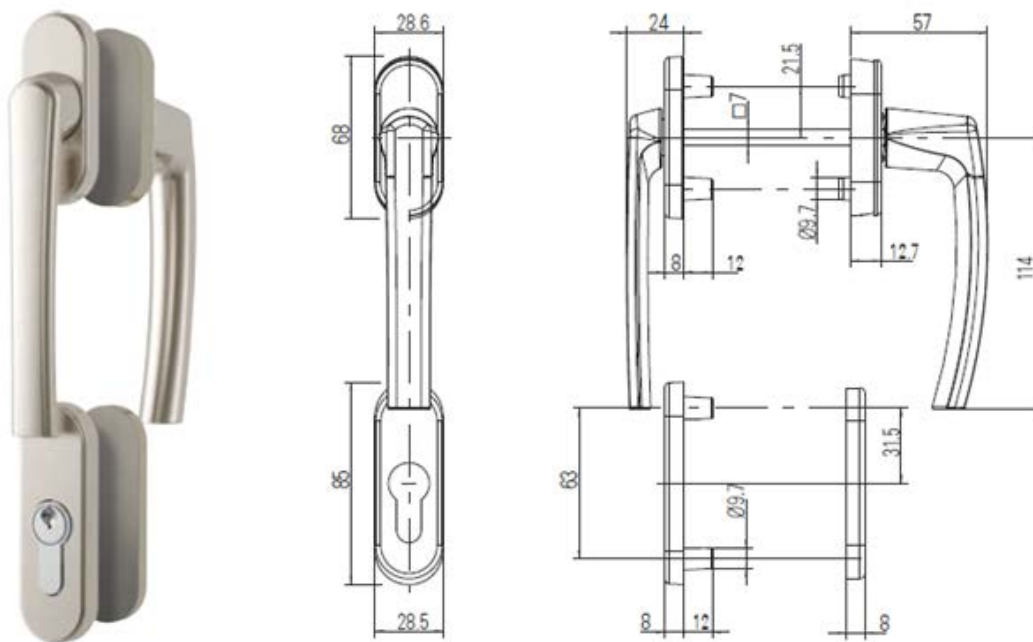

Redőny esetén rövidnyakú kilincs is rendelhető: