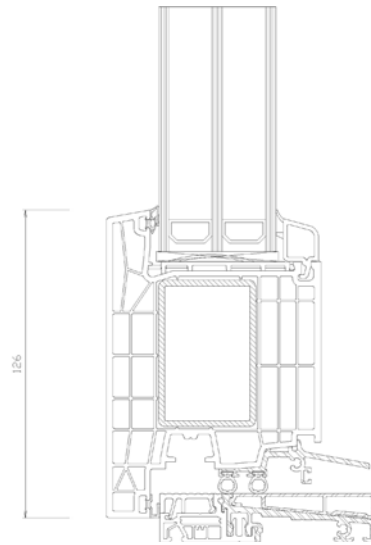

Prestige 88MD
kifelé nyíló bejárati ajtó