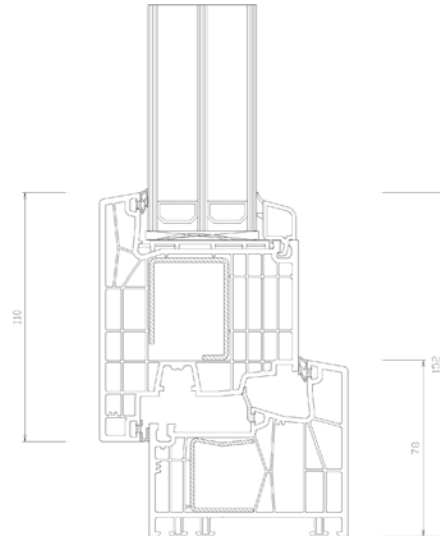

Prestige 88MD kifelé nyíló
széles szárnyú erkélyajtó