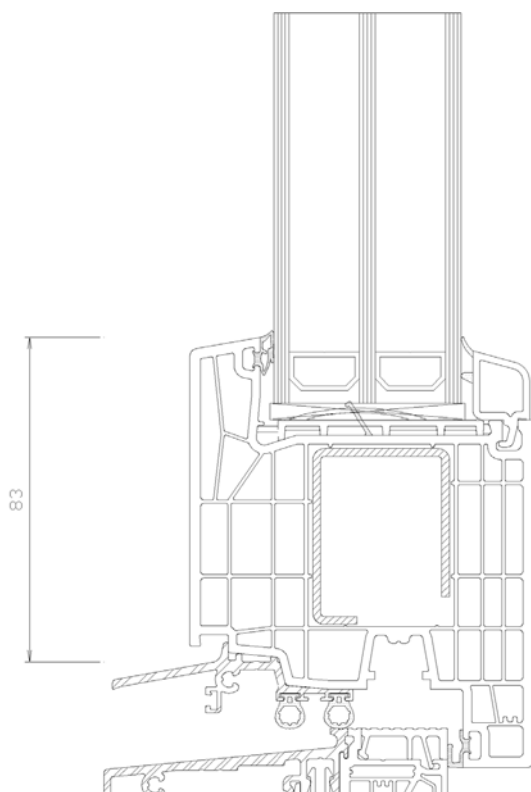

A tokküzőb helyett választható 20 mm-es alumínium küszőb, amivel akadálymentes áthaladás biztosítható.