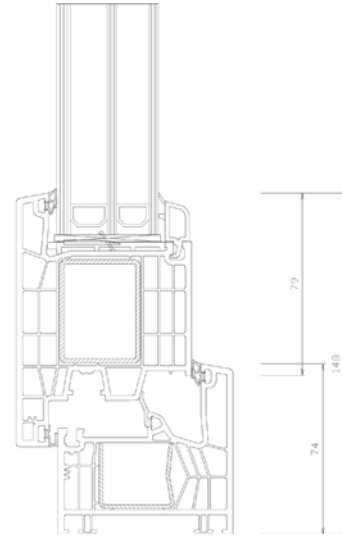

Prestige 76MD kifelé nyíló
széles szárnyú erkélyajtó