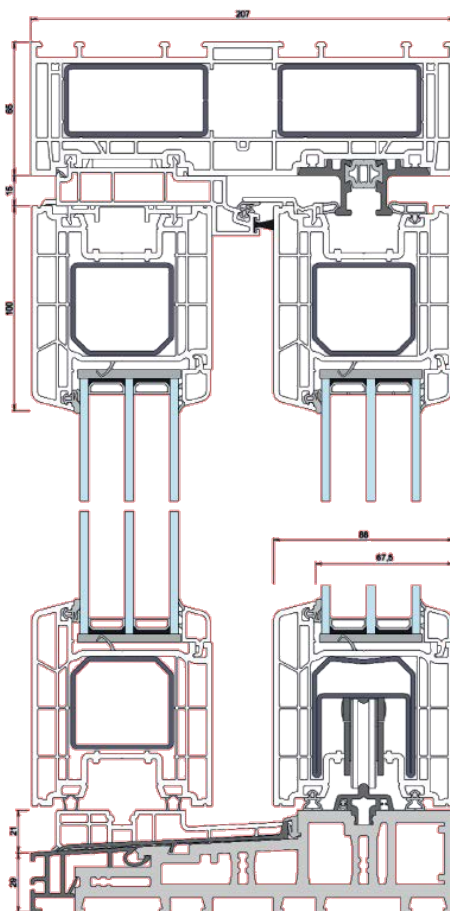

207 mm-es mm beépítési mélység, 6 légkamrás 88-as szárnyal.