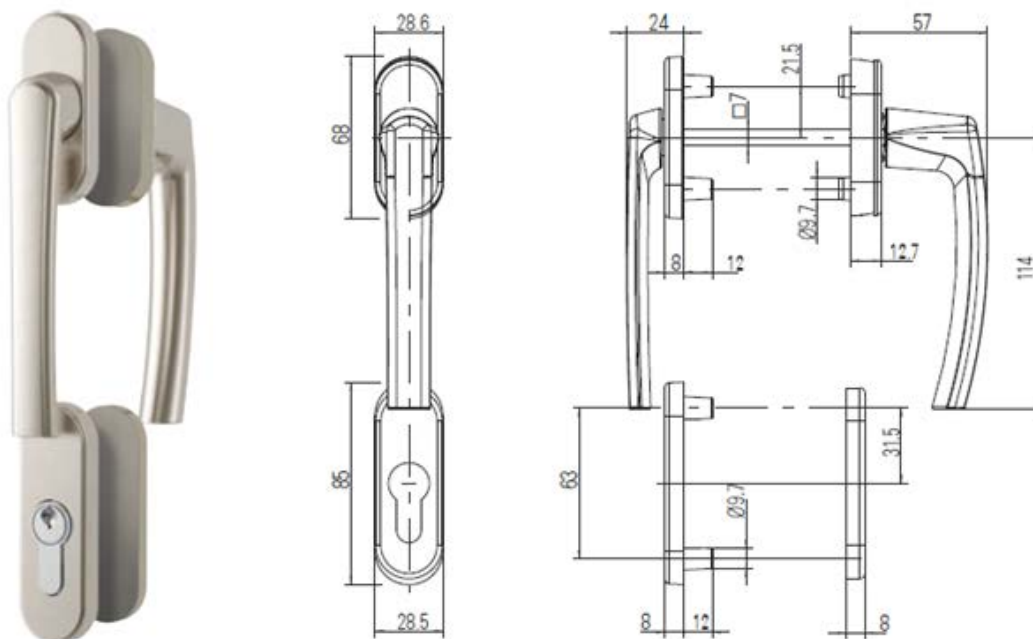

Redőny esetén rövidnyakú kilincs is rendelhető: