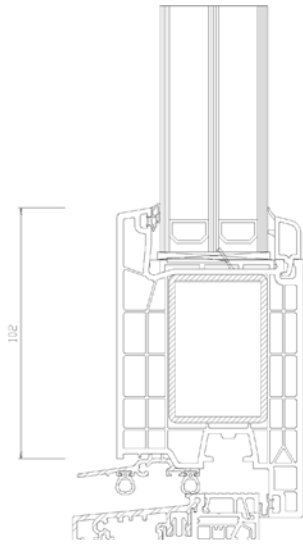

Prestige 76AD
befelé nyíló bejárati ajtó