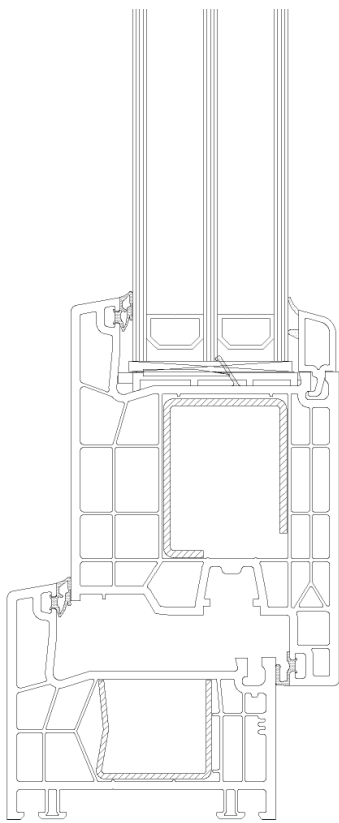

Szélesség: 150 - 280 cm-ig

Magasság: 120 - 240 cm-ig

Roto Patio Alversa | KS  
Bukó-toló vasalat bukó szellőztetéssel

Prestige 76AD

Prestige 76MD

Prestige 88

A Roto Patio Alversa minden változata a jól bevált Roto NT, ill. Roto AL termékkörbe tartozó, azonos központi zárassal van szerelve, emellett mindenütt ugyanolyan kilincs alkalmazható.