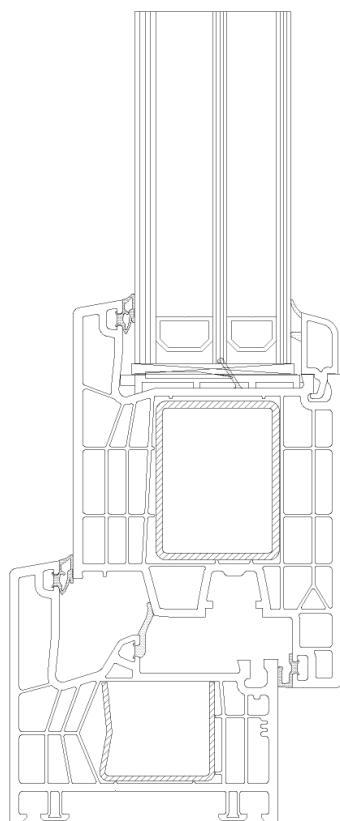

Prestige 76MD