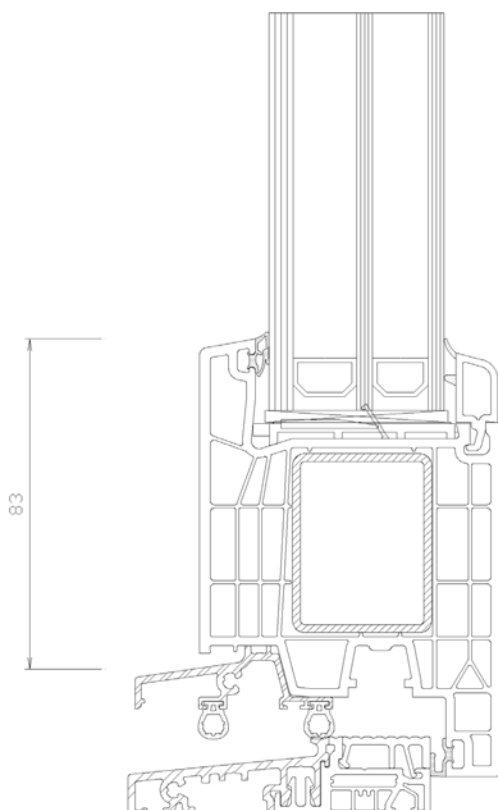

A tokküzőb helyett választható 20 mm-es alumínium küszőb, amivel akadálymentes áthaladás biztosítható.