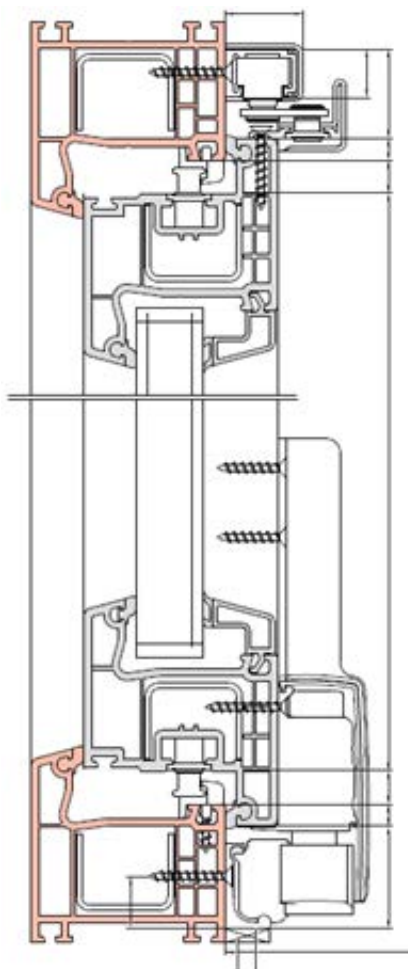

KOMFORTMŰKÖDTETÉSŰ TOLÓ-BUKÓ

A toló ajtók világossá teszik a lakótereket valamint ideális kapcsolatot teremtenek a belső és a külső terek között. Emellett a toló ajtók a helyiségbe benyúló, nyíló szárnyakkal szemben helytakarékosak és kényelmesen nyithatók.

Az összes rendszerben gyártható 76, 88 mm beépítési mélységgel. A tok szerkezet megegyezik az ablakéval, de a szárny egy szélesebb erkélyajtó profilból készül, a nagyobb stabilitás érdekében.

Alkalmazhatósági mérettartomány A sémás toló esetén (tokkülméret) :

Szélesség: 180 - 320 cm-ig

Magasság: 120 - 240 cm-ig

Roto Patio Alversa | PS Air Com
Komfort párhuzamosan toló vasalat
bukó szellőzéssel