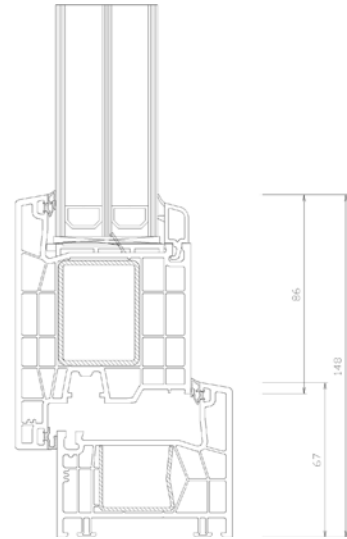

Prestige 76AD kifelé nyíló
széles szárnyú erkélyajtó