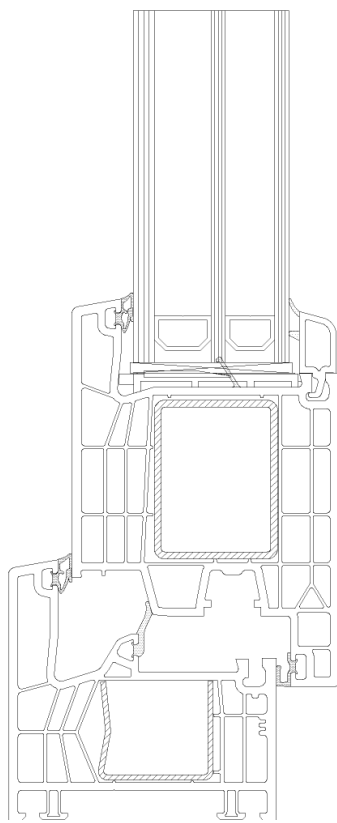

Szélesség: 150 - 280 cm-ig

Magasság: 120 - 240 cm-ig

Roto Patio Alversa | KS  
Bukó-toló vasalat bukó szellőztetéssel

Prestige 76AD

Prestige 76MD

Prestige 88

A Roto Patio Alversa minden változata a jól bevált Roto NT, ill. Roto AL termékkörbe tartozó, azonos központi zárassal van szerelve, emellett mindenütt ugyanolyan kilincs alkalmazható.