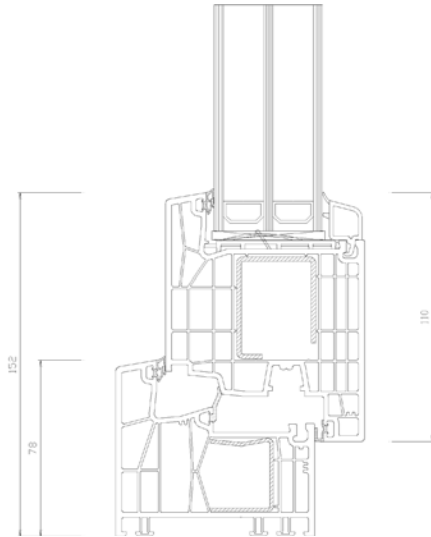

#### Szín

- a palettán rendszeresített 3 standard és több különleges fóliával

Normál ablak tok-szárny metszete

Nagy szárnyméretek esetén alkalmazható szélesebb szárnyprofil, mely hosszú távú, problémamentes működést garantál.