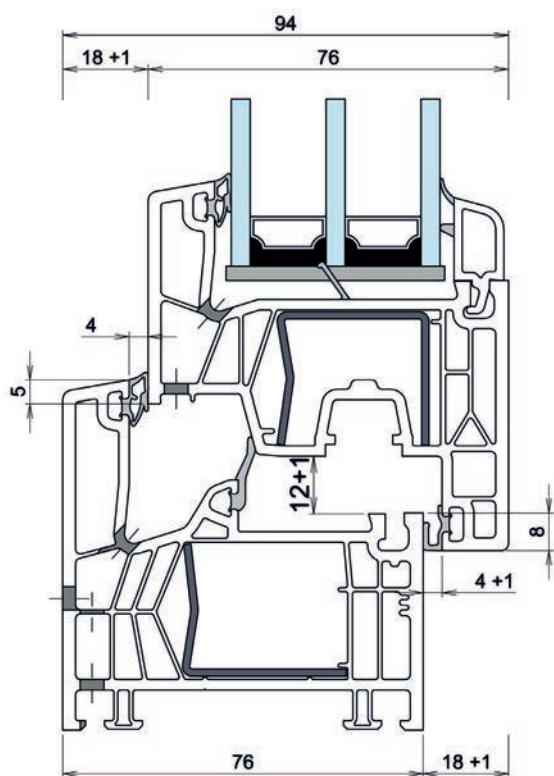

Szín

- a palettán rendszeresített 3 standard és több különleges fóliával

Normál ablak tok-szárny metszete