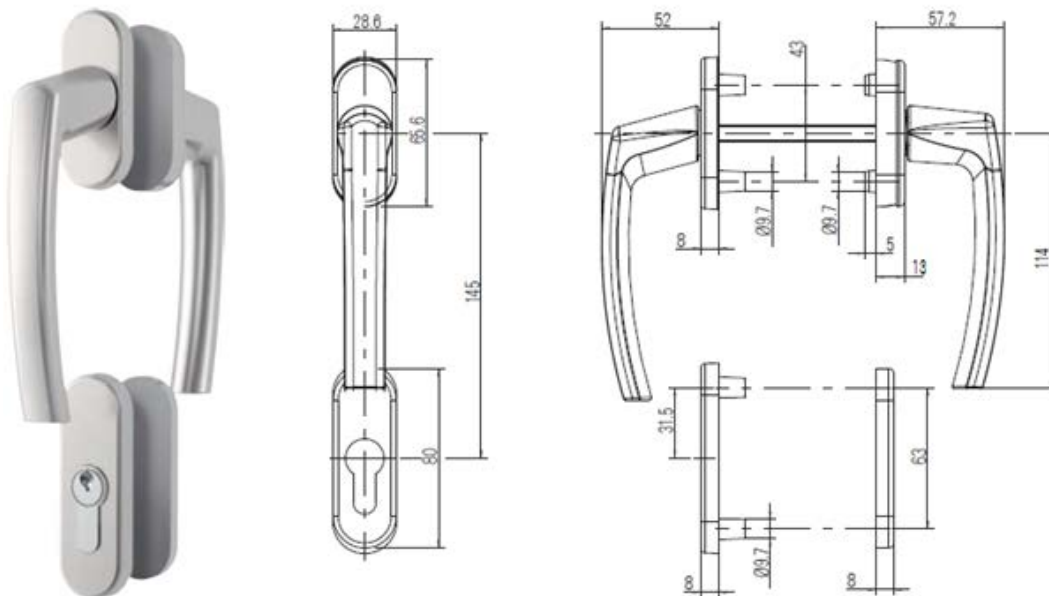

A klasszikus belső kilincses erkélyajtó helyett, a szélesebb szárny alkalmazása esetén lehetőség van átmenő kilincses erkélyajtó gyártására, ami kulccsal külső oldalról is nyitható.