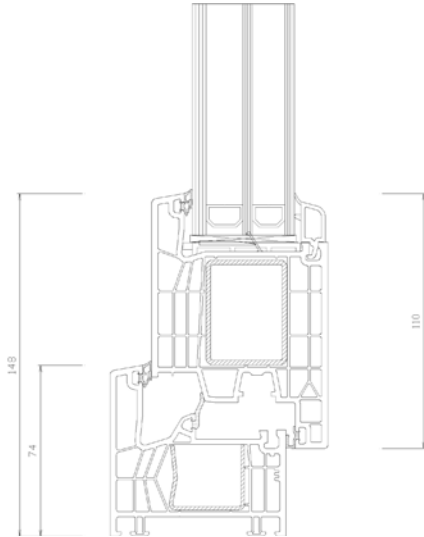

#### Szín

- a palettán rendszeresített 3 standard és több különleges fóliával

Normál ablak tok-szárny metszete

Nagy szárnyméretek esetén alkalmazható szélesebb szárnyprofil, mely hosszú távú, problémamentes működést garantál.