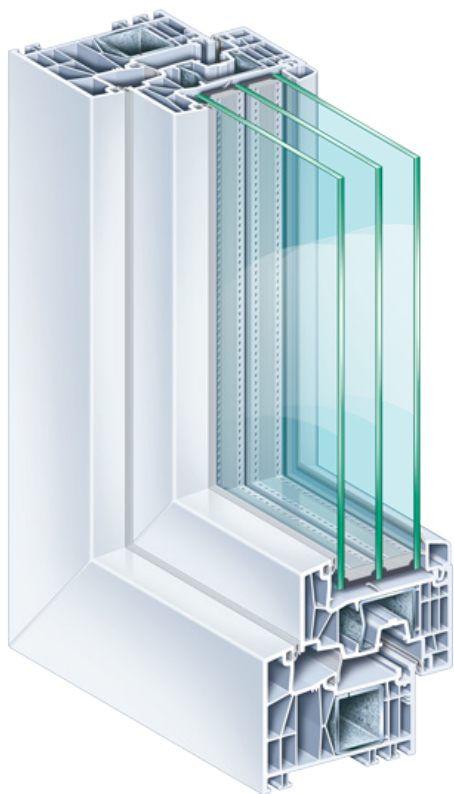

PRESTIGE 88 MD

(KÖMMERLING 88 MD)

A műanyag ablakok legújabb generációja. Passzív és alacsony energia igényű házak nyílászárója. A KÖMMERLING 88MD egy új profilgeneráció 88 mm beépítési mélységgel. Az álmok valóra válásában teljes szabadságot garantál. Kifinomult hő- és hangszigetelő technológia, arányos, keskeny és elegáns formák. Az ablak mindazt magában hordozza, amit Ön a nyílászárójától elvárhat. A formatervezett és kiváló paraméterekkel rendelkező nyílászáró megbízhatóságával, kitartásával és stabilitásával egy életen keresztül óvja Önt és családját. Üvegezése alapesetben is 48 mm vastag meleg peremes hőszigetelt üveg ($U_g=0,5$ W/m^2K). Az aluburkolatos megoldása egyedi, impozáns és modern megjelenést biztosít.