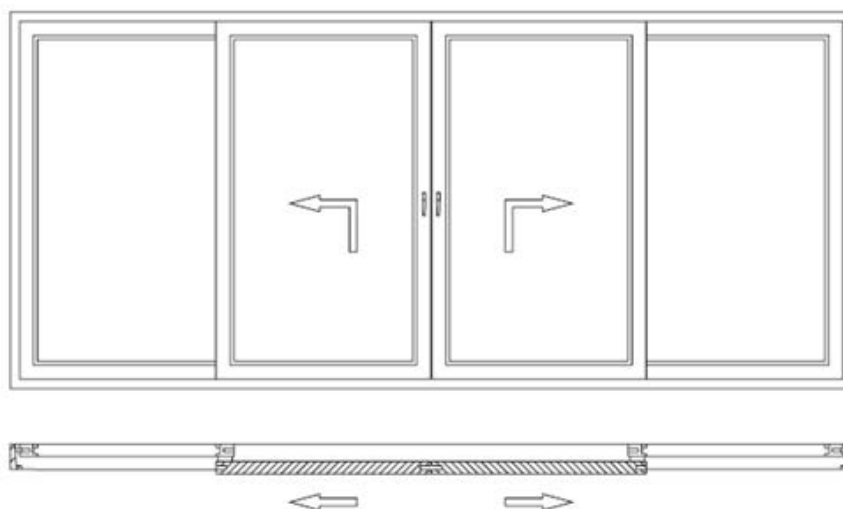

207 mm-es mm beépítési mélység, 6 légkamrás 88-as szárnyal.

Típusok:

A séma

D séma

C variáns séma

C séma