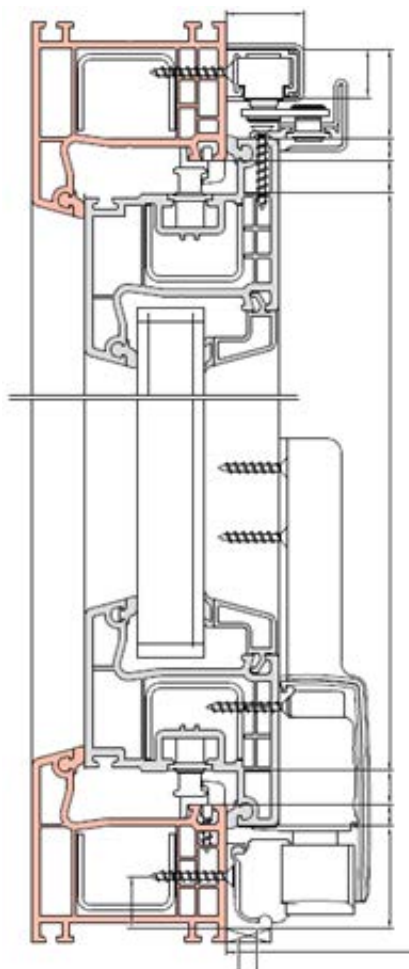

KÉZI MŰKÖDTETÉSŰ TOLÓ

A toló ablakok és ajtók világossá teszik a lakótereket, valamint ideális kapcsolatot teremtenek a belső és a külső terek között. Emellett a toló ajtók a helyiségbe benyúló, nyíló szárnyakkal szemben helytakarékosak és kényelmesen nyithatók.

Az összes rendszerben gyártható 76, 88 mm beépítési mélységgel. A tok szerkezet megegyezik az ablakéval, de a szárny egy szélesebb erkélyajtó profilból készül, a nagyobb stabilitás érdekében.

Alkalmazhatósági mérettartomány A sémás toló esetén (tokkülméret) :

Szélesség: 150 - 280 cm-ig

Magasság: 120 - 240 cm-ig

Roto Patio Alversa | KS
Bukó-toló vasalat bukó szellőztetéssel