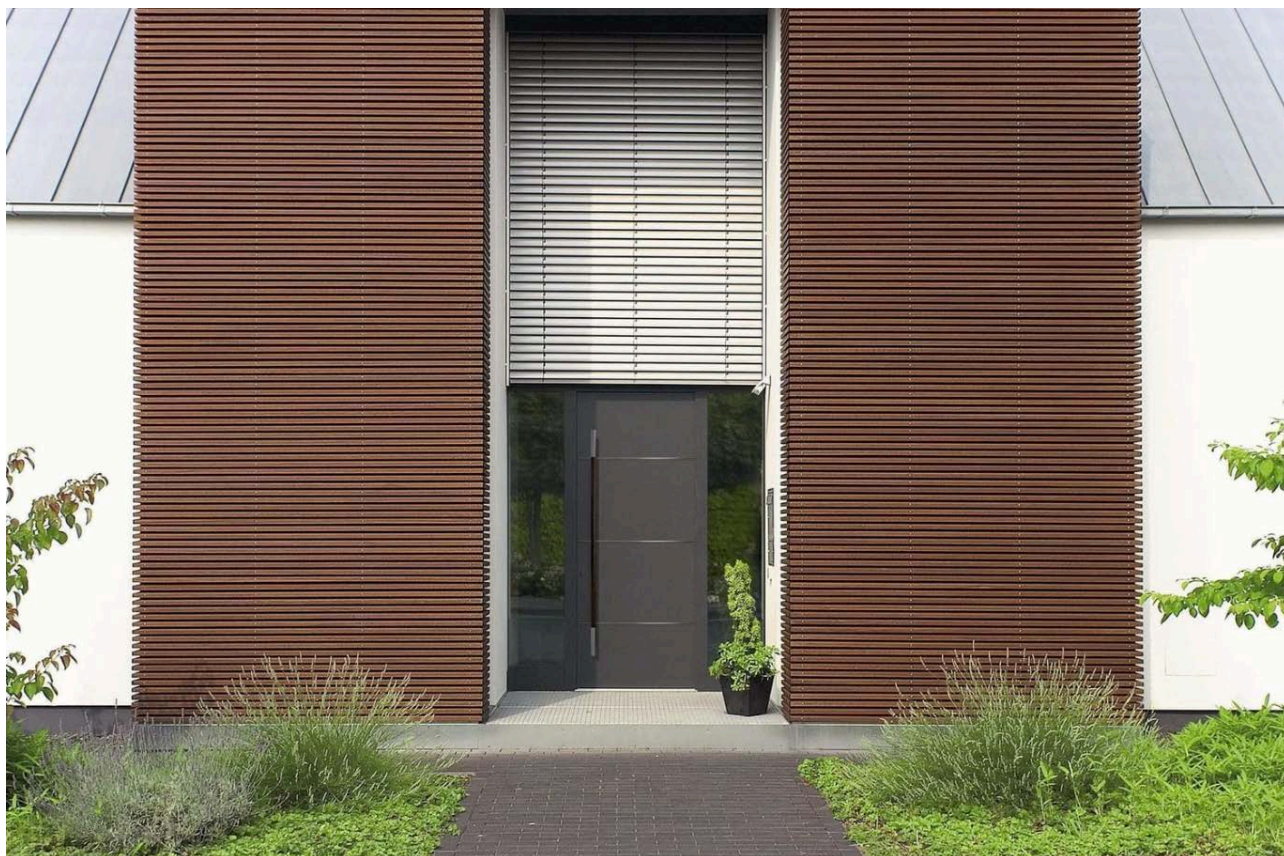

# BEJÁRATI AJTÓK

Magas színvonalú profilrendszerek,  
modern és időtálló design

Bejárati ajtóinkhoz kizárólag az Európában piacvezető német Prestige csúcsmínőségű profilrendszereit használjuk, melyek garantálják a legmagasabb műszaki színvonalat és értékállóságot. Kiemelten ajánljuk ajtóinkat modern családi házakhoz, ahol kiváló hő- és hangszigetelést, továbbá komfortos működést biztosítanak hosszú éveken keresztül. Egy szép bejárati ajtó a ház díszé, központi eleme, mely egyedi stílust kölcsönözhet a háznak.