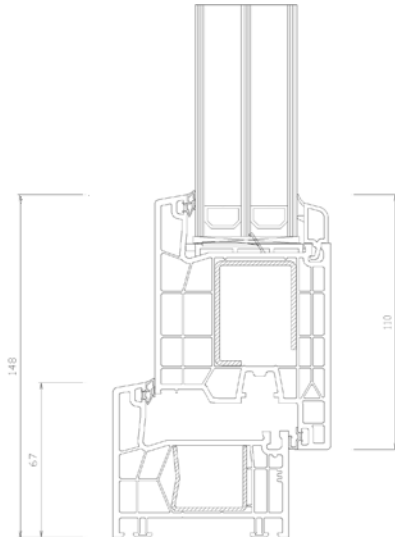

Nagy szárnyméretek esetén alkalmazható szélesebb szárnyprofil, mely hosszú távú, problémamentes működést garantál.

Prestige 76AD befelé nyíló
széles szárnyú erkélyajtó