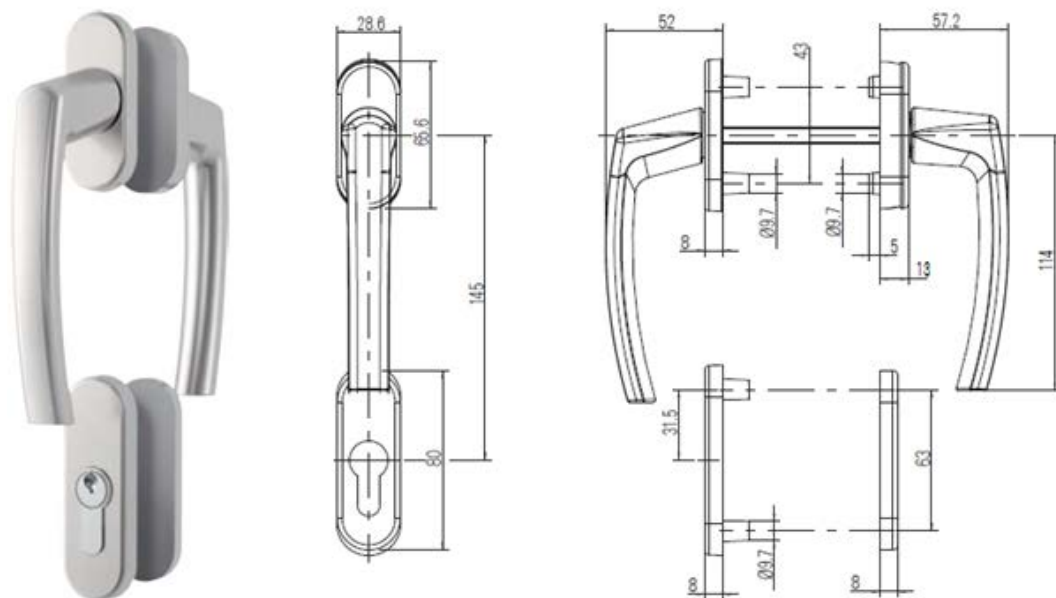

A klasszikus belső kilincses erkélyajtó helyett, a szélesebb szárny alkalmazása esetén lehetőség van átmenő kilincses erkélyajtó gyártására, ami kulccsal külső oldalról is nyitható.