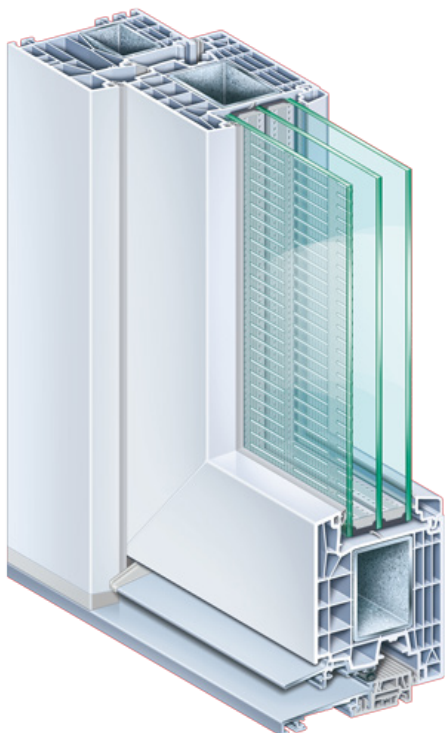

Prestige 76AD  
befelé nyíló bejárati ajtó

Prestige 76AD  
kifelé nyíló bejárati ajtó