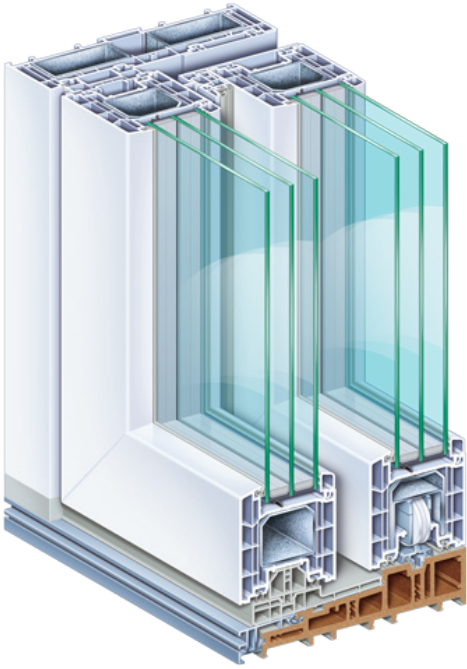

# EMELŐTOLÓ

Az emelőtoló rendszer világos teret és új lakóélményt kölcsönöz, mindamelllett, hogy rendkívül könnyű a kezelése. A hatalmas szárnyak is mindössze egy kézmozdulattal nyithatóak. Ezzel a nagyvonalú térkonceptiók ideális és helytakarékos megoldása lehet: megnyitja a lakóteret anélkül, hogy természetes ajtók állnának az útban. Ezen túl az extrém alacsony, akadálymentes küszöb a szintkülönbséget minimalizálja, így a botlás veszélye elkerülhető. A méretekhez képest karcsú szerkezet nagy üvegfelületeket és ez által a lehető legnagyobb fénybeáramlást biztosítja.