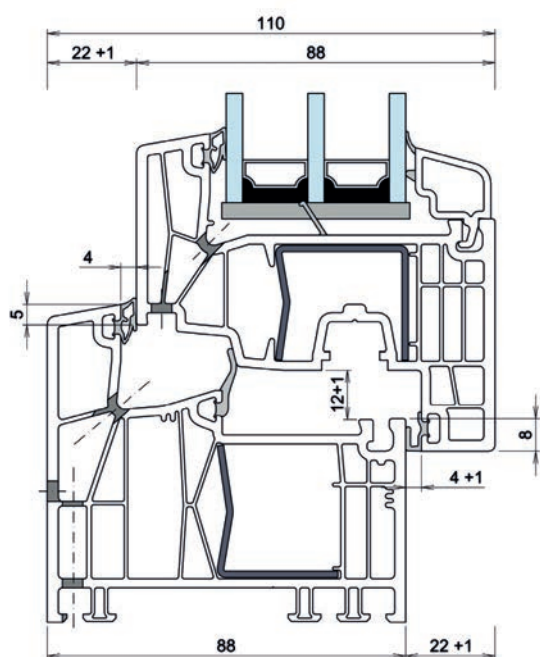

Szín

- a palettán rendszeresített 3 standard és több különleges fóliával

Normál ablak tok-szárny metszete